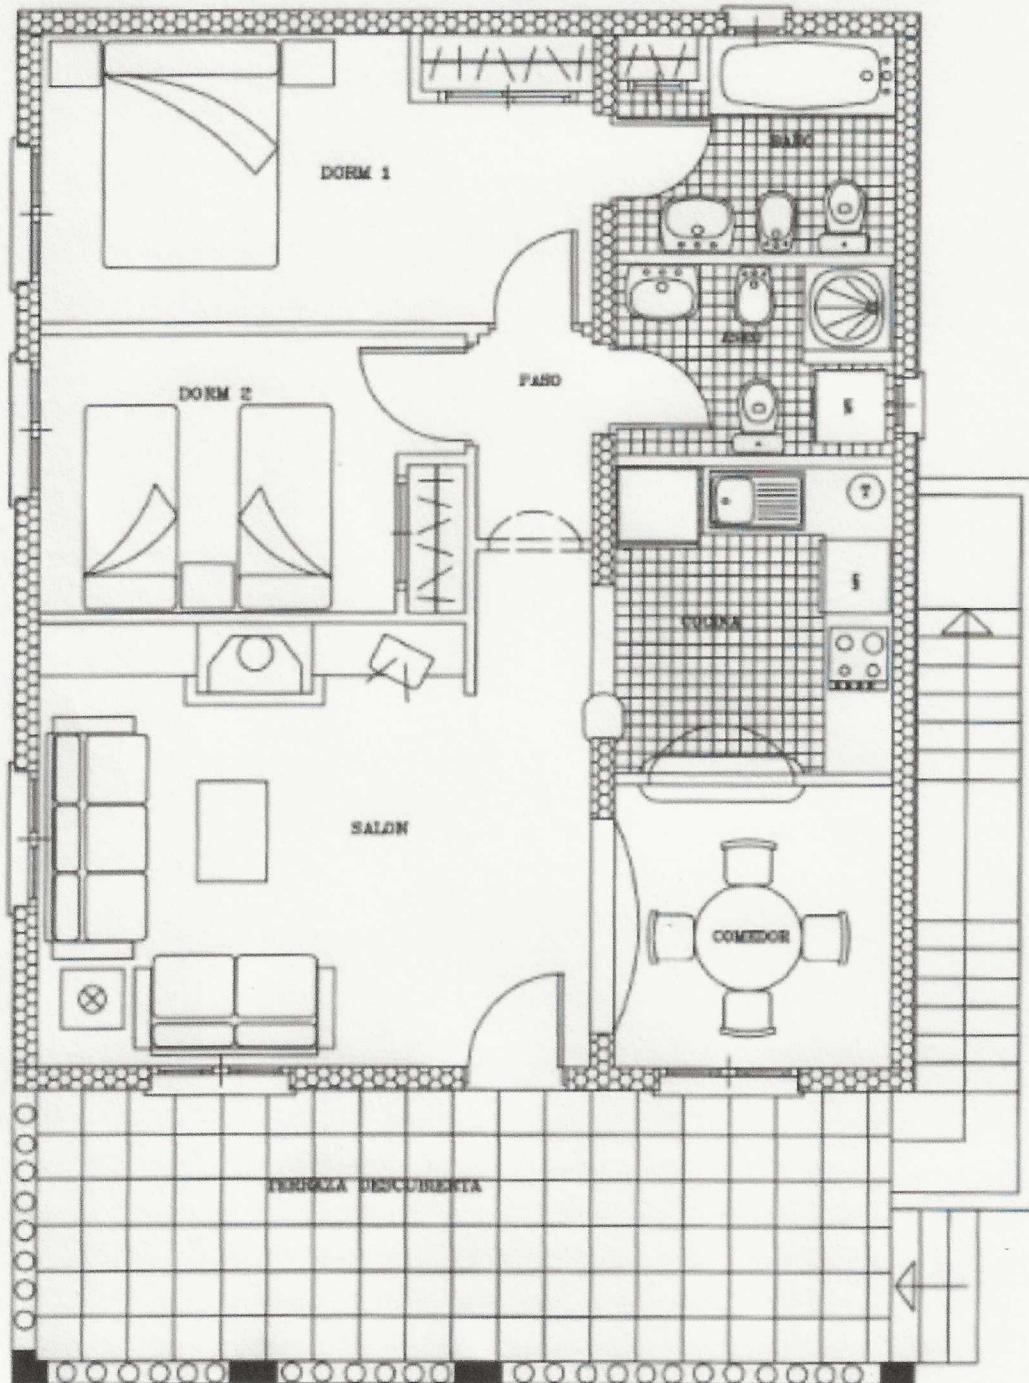

MAZARRON - (MURCIA)

Modelo ROSA

Vivienda.....73,30 m²
Terraza 20,20 m²
Solarium (Aprox.) 35,00 m²
(Parcela hasta 400 m²)

Total superficie privativa.....128,50 m²

Plano conforme a proyecto básico, sujeto a las necesidades de modificación del proyecto de ejecución y/o exigencias municipales.